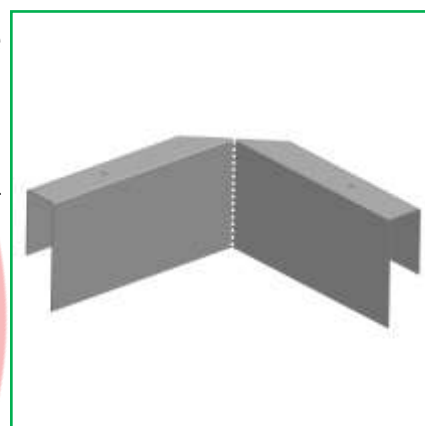

GIUNZIONE FERMATAVOLE

L'accessorio per giunzione tavole è un valido aiuto quando si vuole unire in modo sicuro le tavole utilizzate a protezione dei bordi.

Questa giunzione universale permette il collegamento delle tavole sia nel caso lineare che nel caso di giunzioni angolari (anche con angoli diversi da 90°).

| SPECIFICHE | 102360 |
|-------------------------------|----------------------|
| Peso | 0,65 kg |
| Trattamento | Zincatura a freddo |
| Fissaggio | Fori per chiodi/viti |
| Spessore massimo delle tavole | 32 mm |